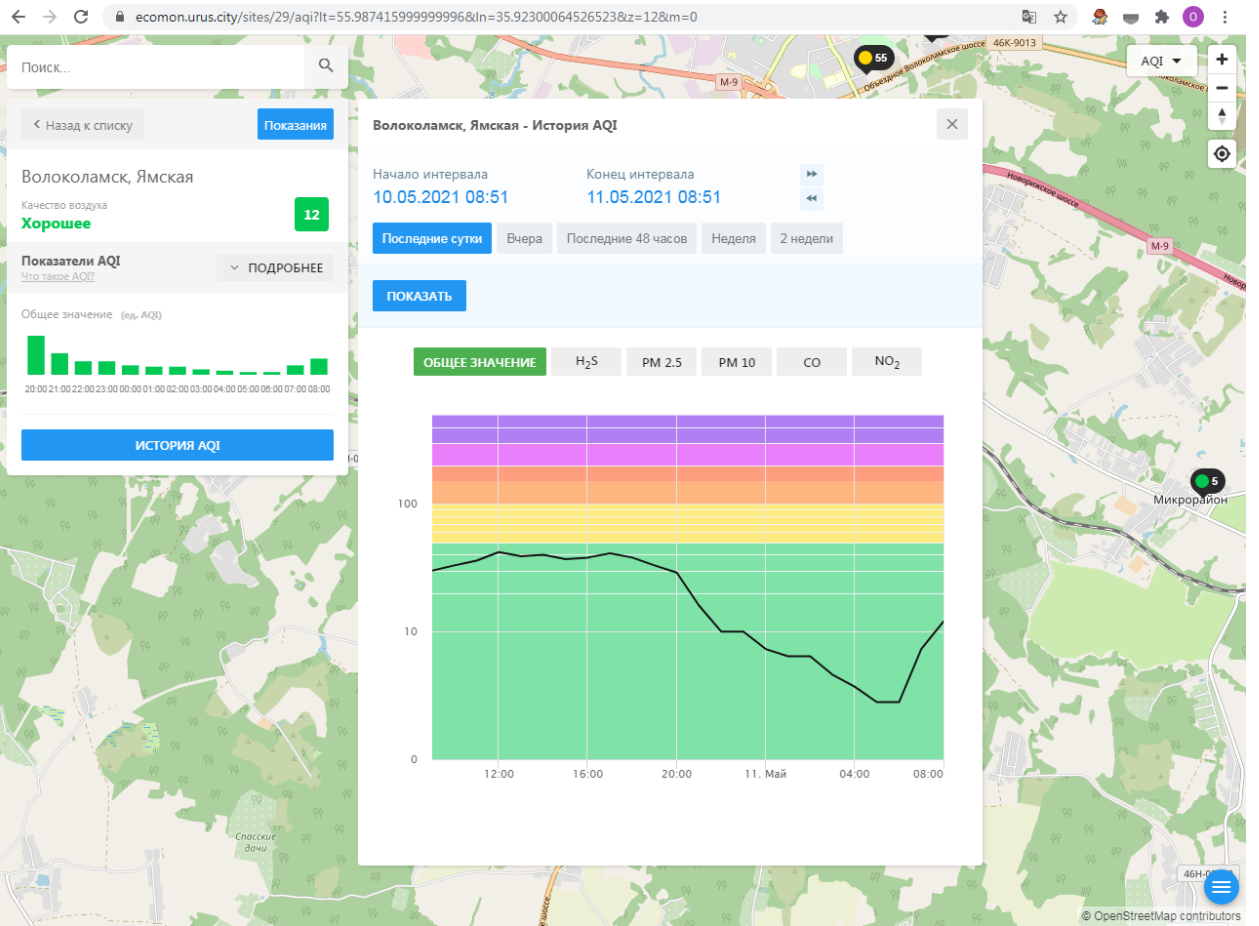

Поиск...

Волоколамск, Хлебозавод

Качество воздуха **Удовлетворительное** 55

Показатели AQI Что такое AQI

Общее значение (ед. AQI)

ИСТОРИЯ AQI

Волоколамск, Хлебозавод - История AQI

Начало интервала: 10.05.2021 08:50

Конец интервала: 11.05.2021 08:50

Последние сутки | Вчера | Последние 48 часов | Неделя | 2 недели

ПОКАЗАТЬ

ОБЩЕЕ ЗНАЧЕНИЕ | H₂S | PM 2.5 | PM 10 | CO | SO₂ | **NO₂**

Время	Общее значение AQI	NO ₂
20:00	~5	~1
21:00	~8	~2
22:00	~12	~3
23:00	~10	~2.5
00:00	~8	~2
01:00	~7	~1.8
02:00	~6	~1.5
03:00	~5	~1.2
04:00	~5	~1.2
05:00	~5	~1.2
06:00	~5	~1.2
07:00	~5	~1.2
08:00	~5	~1.2