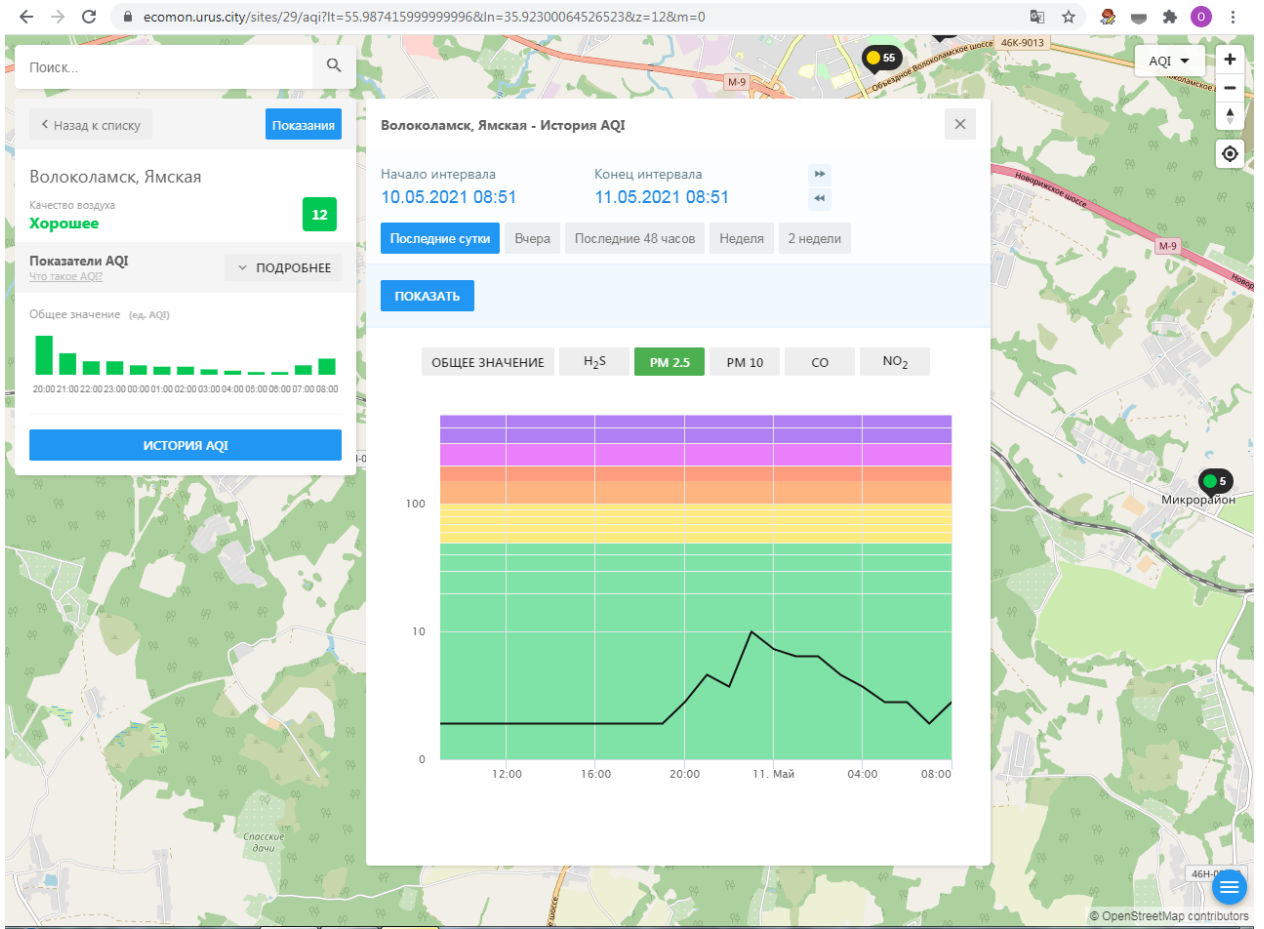

Поиск...

Волоколамск, Ямская

Качество воздуха **Хорошее** 12

Показатели AQI Что такое AQI

Общее значение (eqv AQI)

ИСТОРИЯ AQI

Волоколамск, Ямская - История AQI

Начало интервала: 10.05.2021 08:51

Конец интервала: 11.05.2021 08:51

Последние сутки | Вчера | Последние 48 часов | Неделя | 2 недели

ПОКАЗАТЬ

ОБЩЕЕ ЗНАЧЕНИЕ | **H₂S** | PM 2.5 | PM 10 | CO | NO₂

100

10

0

12:00 16:00 20:00 11. Май 04:00 08:00

Микрорайон

© OpenStreetMap contributors

RU 8:51 11.05.2021

Поиск...

Назад к списку **Показания**

Волоколамск, Ямская
Качество воздуха **Хорошее** 12

Показатели AQI
Что такое AQI? ПОДРОБНЕЕ

Общее значение (ед. AQI)