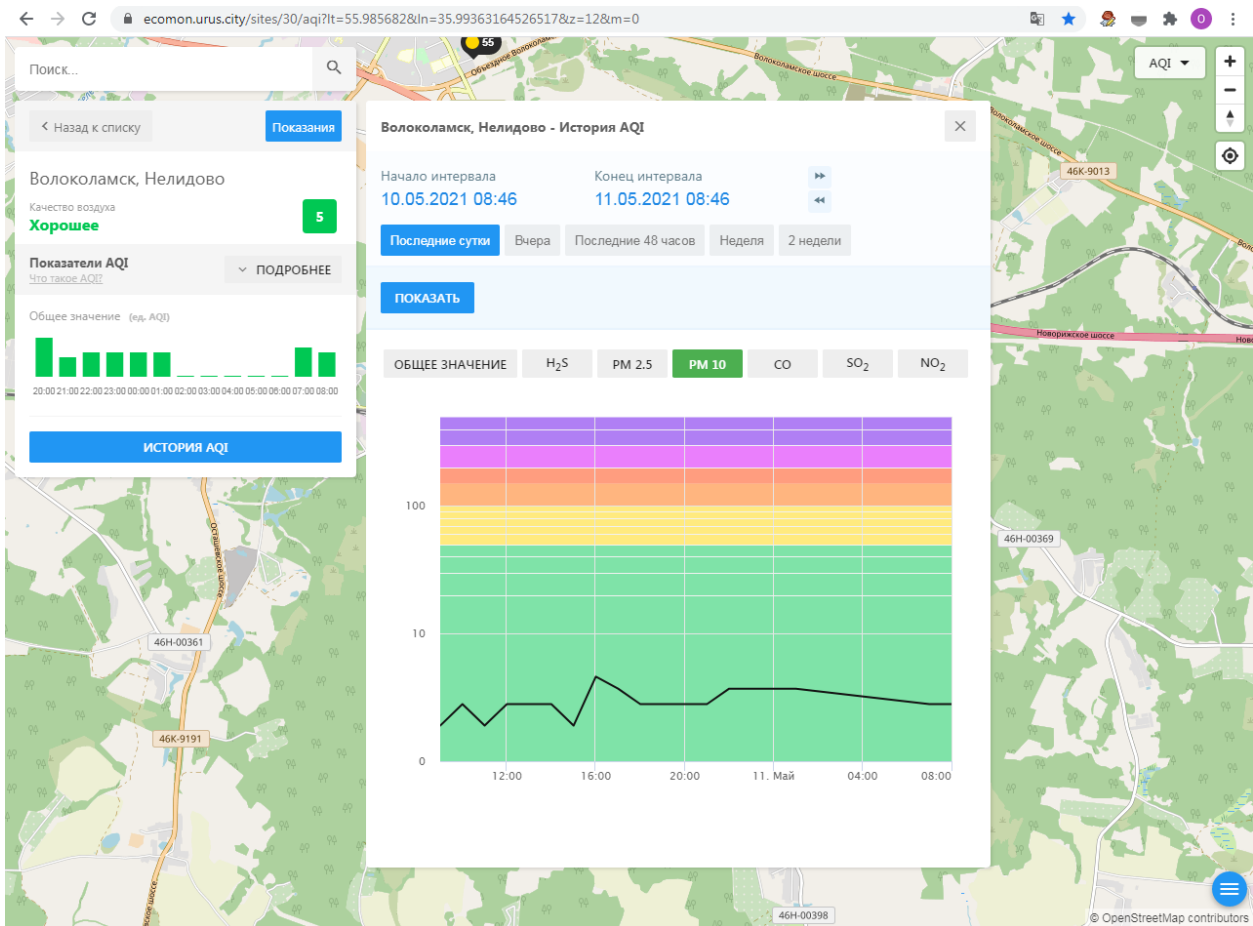

© OpenStreetMap contributors

Поиск...

Волоколамск, Нелидово

Качество воздуха **Хорошее** 5

Показатели AQI Что такое AQI

Общее значение (ед. AQI)

ИСТОРИЯ AQI

Волоколамск, Нелидово - История AQI

Начало интервала: 10.05.2021 08:46
Конец интервала: 11.05.2021 08:46

Последние сутки | Вчера | Последние 48 часов | Неделя | 2 недели

ПОКАЗАТЬ

ОБЩЕЕ ЗНАЧЕНИЕ | H₂S | **PM 2.5** | PM 10 | CO | SO₂ | NO₂

Время	PM 2.5 (ед. AQI)
12:00	~5
16:00	~10
20:00	~15
11. Май	~10
04:00	~10
08:00	~10

© OpenStreetMap contributors

ecomon.urus.city/sites/30/aqi?It=55.985682&ln=35.99363164526517&z=12&m=0

Поиск...

Волоколамск, Нелидово

Качество воздуха **Хорошее** 5

Показатели AQI Что такое AQI? ПОДРОБНЕЕ

Общее значение (ед. AQI)